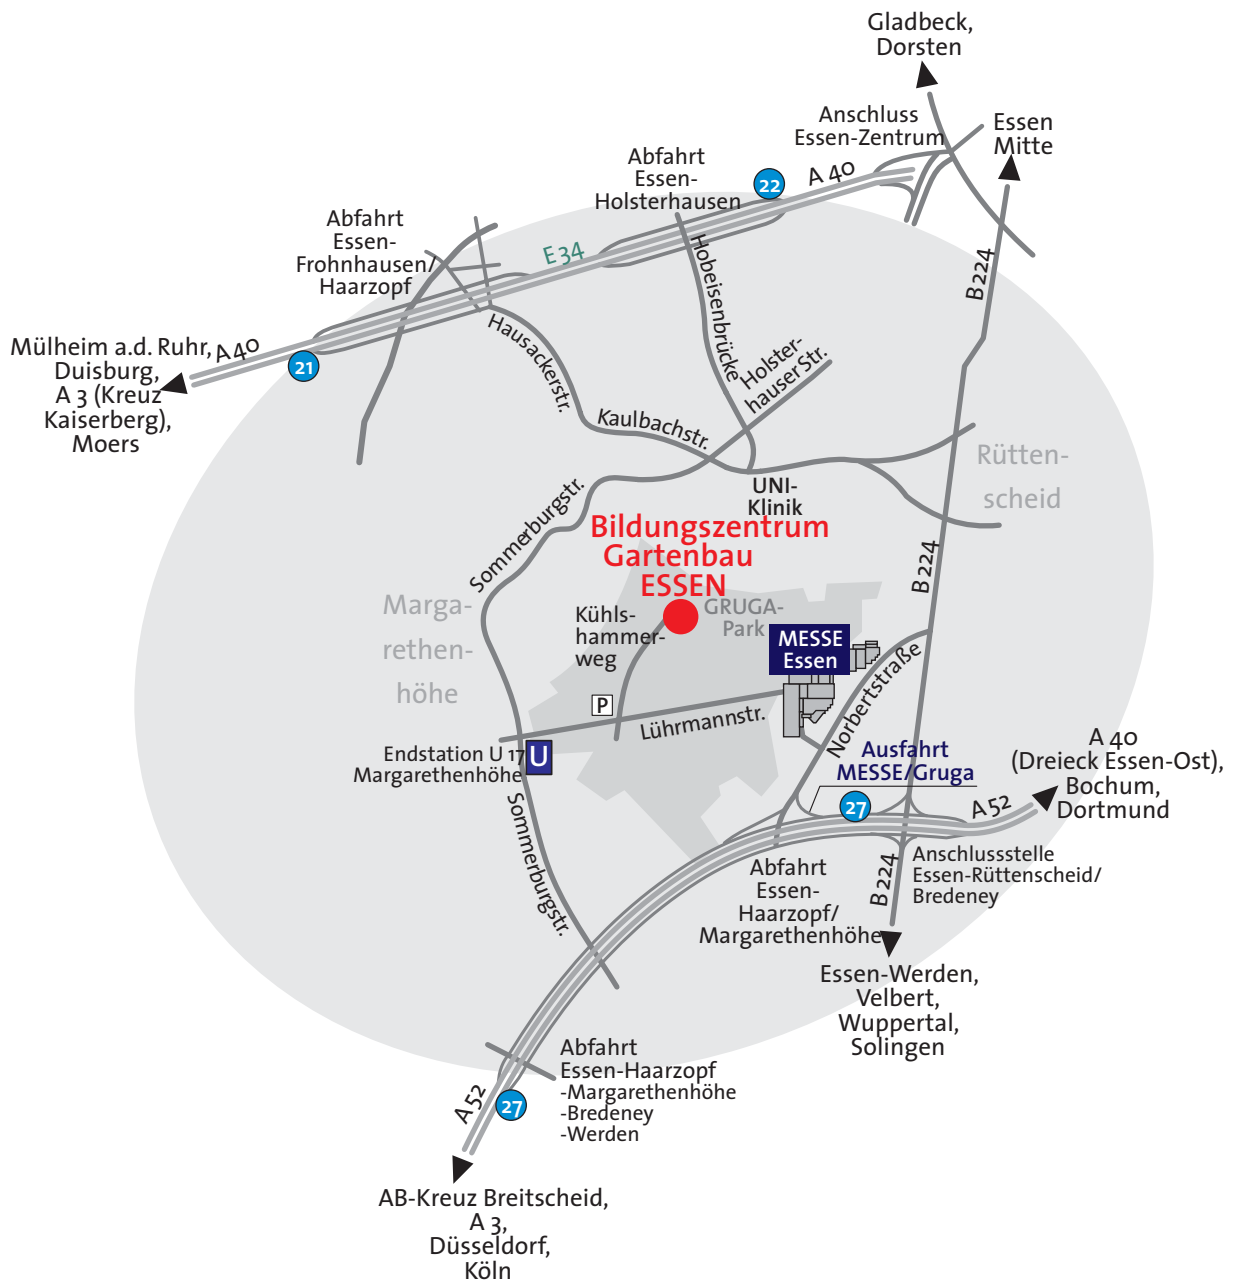

So erreichen Sie das Bildungszentrum Gartenbau Essen

Adresse

Bildungszentrum Gartenbau Essen

Fachschule für Gartenbau

Külshammerweg 18-26

45149 Essen

Telefon: 0201 - 879650

Telefax: 0201 - 8796565